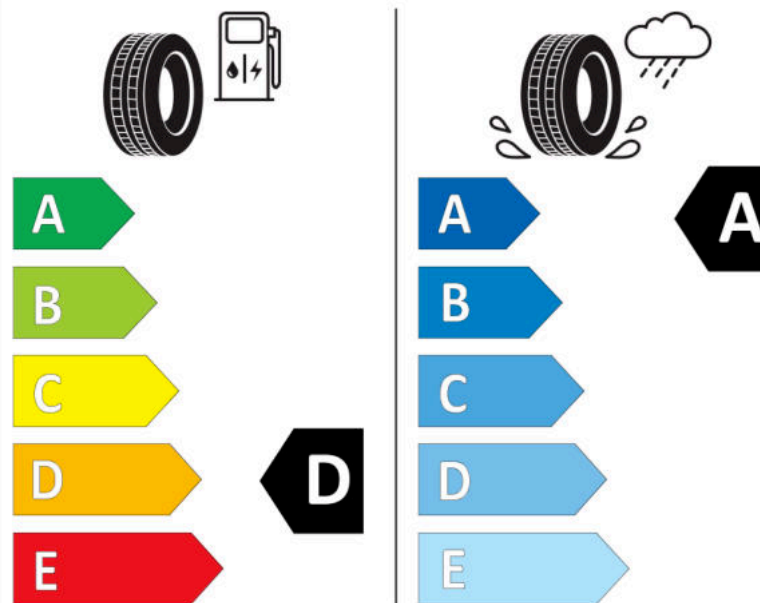

Δελτίο Πληροφοριών Προϊόντος

ΚΑΝΟΝΙΣΜΟΣ (ΕΕ) 2020/740

Μάρκα	MICHELIN
Εμπορική ονομασία	PILOT SPORT 4
Αναγνωριστικό μοντέλου	824909
Διάσταση	255/40ZR19
Δείκτης ικανότητας φόρτωσης	96
Σύμβολο κατηγορίας ταχύτητας	W
Κατηγορία ως προς την εξοικονόμηση καυσίμου	D
Κατηγορία ως προς την πρόσφυση του ελαστικού σε υγρό οδόστρωμα	A
Κατηγορία εξωτερικού θορύβου κύλισης	B
Τιμή εξωτερικού θορύβου κύλισης	70 dB
Ελαστικό για χρήση σε συνθήκες έντονης χιονόπτωσης	Όχι
Ελαστικό πρόσφυσης στον πάγο	Όχι
Ημερομηνία έναρξης παραγωγής	04/19
Ημερομηνία λήξης παραγωγής	
Κατηγορία Φορτίου	SL
Επιπλέον πληροφορίες	255/40 ZR19 96W TL PILOT SPORT 4 ZP MI

ENERG

MICHELIN

824909

255/40ZR19 96 W

C1